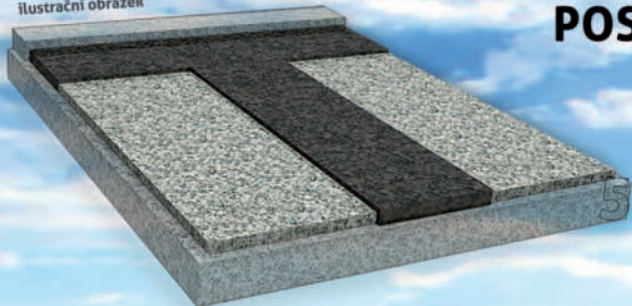

# KAMENICTVÍ LOUHA

**VÝPRODEJ SKLADOVÝCH ZÁSOB**  
**SLEVY AŽ 30% (POUZE NA VYBRANÉ DRUHY MATERIÁLU)**  
**• AKCE PLATÍ DO 30. ČERVENCE NEBO VYPRODÁNÍ ZÁSOB •**

**Materiál: ROSA BETA**

ilustrační obrázek

Ceny za m<sup>2</sup> jsou uvedeny bez DPH

**Exkluzivní materiály: Dvojí kombinace za jednotnou cenu**

**Cena za hrob o velikosti 70x90 ZAHHRNUJE:**

- Nápisovou desku, tvarované srdce nebo vlnka
- Nerezová lucerna a váza - klasik
- Doprava a montáž